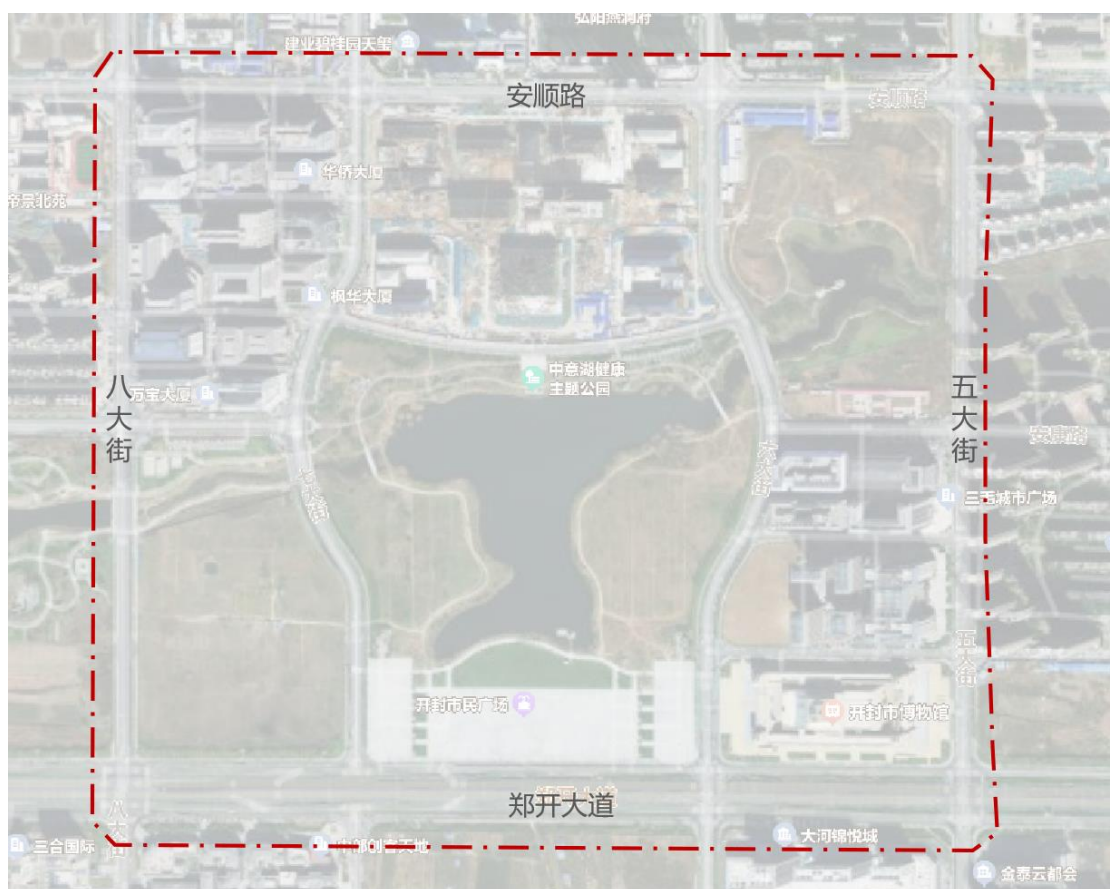

附件二：

组委会建议“真实场地”设计范围

本次竞赛“真实场地”设计范围拟在开封市城乡一体化示范区和龙亭区各选两个片区开展设计，分别是中意湖片区、金明池片区、龙亭湖片区和河南大学明伦校区片区，详见下图：

中意湖片区设计范围

金明池片区设计范围

龙亭湖片区设计范围

河南大学明伦校区设计范围